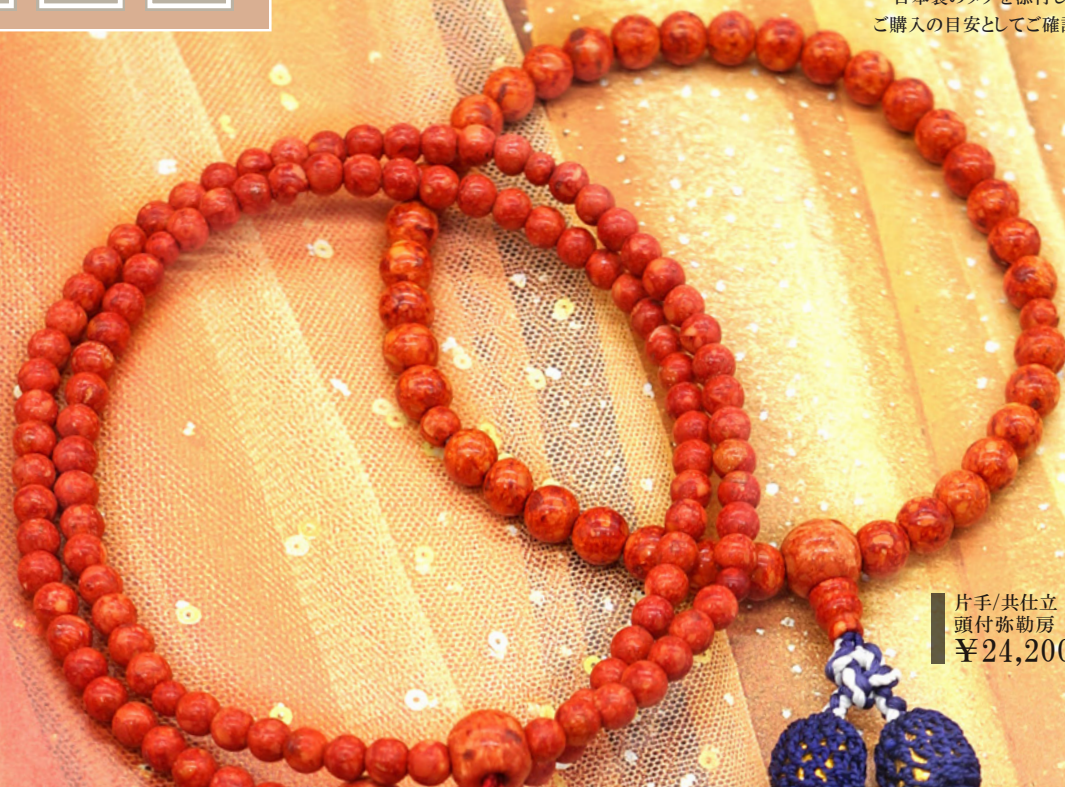

推 奨 品

品質に拘った安心の日本製
弊社の念珠は、全量日本国内製造。
日本製のタグを添付しています。
ご購入の目安としてご確認ください。

片手/共仕立
頭付弥勒房
¥24,200(税込)

振分/共仕立
頭付弥勒房
¥27,500(税込)

磯花珊瑚

*Melithaea
Ochracea*

今週ご紹介の磯花珊瑚は、市場でアフリカ珊瑚、スポンジ珊瑚、アップル珊瑚とも呼ばれており、高価な宝石珊瑚(六放サンゴ)とは異なる八放サンゴの仲間になります。比較的浅い海に生育し成長は早いのですが、宝石珊瑚のように緻密ではなく多孔質な形状のため、崩れやすく圧縮加工や含浸処理が施されており宝石珊瑚と比べ安価なため代用品として利用されている印象です。弊社では磯花珊瑚と呼称いたします。